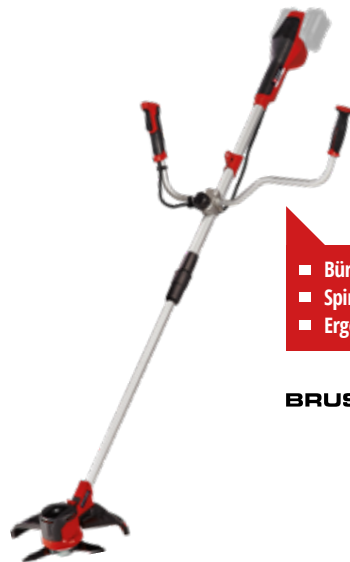

AKKU-SENSE 36 V

AGILLO 36/255

- Schnittbreite Messer / Faden: 25,5 cm / 30 cm
- Durchmesser Faden: 2,0 mm
- Fadenlänge: 8 m
- Ausstattung: Fadenspule und 3-Zahn-Messer

Artikel ausschl. ohne Akku / Ladegerät erhältlich Art.-Nr. 3411320

¹⁾	1,5 Ah	2,0 Ah	2,5 Ah	3,0 Ah	4,0 Ah	5,2 Ah	6,0 Ah	8,0 Ah
²⁾	20 min	30 min	35 min	45 min	65 min	80 min	90 min	130 min
³⁾	15 min	25 min	28 min	35 min	45 min	60 min	70 min	90 min

Für beste Arbeitsleistung Akkus mit mind. 2,5 Ah wählen

¹⁾ Akkukapazität (2x Akku benötigt)

²⁾ Max. Laufzeit mit Messer im Leerlauf je Akkuladung

³⁾ Max. Laufzeit mit Fadenspule im Leerlauf je Akkuladung

AKKU-SENSE 18 V

AGILLO 18/200

- Schnittbreite Messer / Faden: 20 cm / 30 cm
- Durchmesser Faden: 2,0 mm
- Fadenlänge: 8 m
- Ausstattung: Fadenspule und 3-Zahn-Messer

Artikel ausschl. ohne Akku / Ladegerät erhältlich Art.-Nr. 3411310

¹⁾	1,5 Ah	2,0 Ah	2,5 Ah	3,0 Ah	4,0 Ah	5,2 Ah	6,0 Ah	8,0 Ah
²⁾	15 min	20 min	25 min	35 min	50 min	65 min	75 min	100 min
³⁾	10 min	12 min	15 min	20 min	30 min	45 min	55 min	60 min

Für beste Arbeitsleistung Akku mit mind. 2,5 Ah wählen

¹⁾ Akkukapazität

²⁾ Max. Laufzeit mit Messer im Leerlauf je Akkuladung

³⁾ Max. Laufzeit mit Fadenspule im Leerlauf je Akkuladung

- Bürstenloser Motor – mehr Power, längere Laufzeit
- Spindle Lock
- Ergonomischer, vibrationsarmer Bike Handle

BRUSHLESS