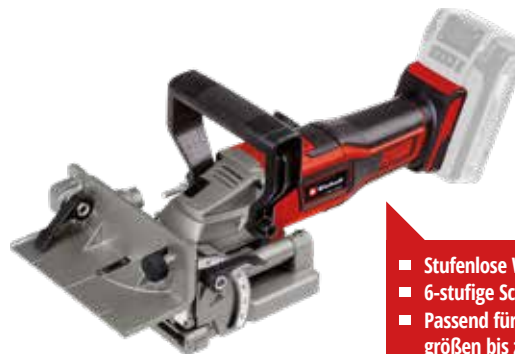

### TE-BJ 18 Li

- Leerlaufdrehzahl: 6500 min<sup>-1</sup>
- Frästiefe max.: 20 mm
- Neigungswinkelverstellung: 90°
- Nutfräser: ø 100 x 22 x 4 mm
- Ausstattung: 1 St. Fräserblatt, Staubfangsack

Artikel ausschl. ohne Akku / Ladegerät erhältlich Art.-Nr. 4350630

- Stufenlose Winkeleinstellung bis zu 90°
- 6-stufige Schnellverstellung der Frästiefe
- Passend für handelsübliche Flachdübelgrößen bis zum Typ 20