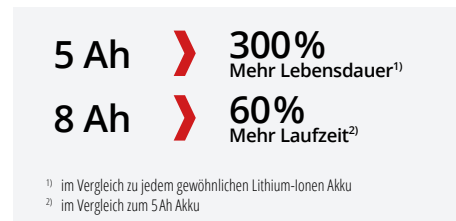

Der Vorteil? Die neuen PLUS-Akkus sind 12 % leichter und 13 % kompakter als bisher – bei 100 % Power und Laufzeit.

Das Ergebnis: Multitalente mit geringem Gewicht für leistungsintensive Anwendungen, wie z. B. für Akku-Kettensägen.

MULTI-AH TECHNOLOGIE

Dank MULTI-Ah Technologie ist der Wechsel vom 5 Ah (bzw. 4 Ah) Akku zum 8 Ah (bzw. 6 Ah) Akku ganz einfach per Knopfdruck möglich. Der 5 Ah Akku hat eine 3x längere Gesamtlebensdauer und eignet sich für leichte Anwendungen (z.B. Akku-Lampe oder Akku-Schrauber). Der 8 Ah Akku eignet sich für maximale Laufzeit bei leistungsintensiven Anwendungen (z. B. Akku-Rasenmäher oder Akku-Nass-Trockensauger).

TWIN-PACK TECHNOLOGIE

Jeder Power X-Change Akku von Einhell verfügt über 18 V Spannung. Wird für leistungsintensivere Geräte mehr Power benötigt, werden dank Twin-Pack Technologie einfach **zwei 18 Volt Akkus** in **einem 36 Volt Gerät** kombiniert. Durch die Verdoppelung der Spannung verdoppelt sich auch automatisch die Power.

Noch längeres Arbeiten ohne Nachladen geht mit der Double Twin-Pack Technologie. Dabei kommen vier Akkus zum Einsatz. Werden die ersten beiden Akkus leer, schaltet das System automatisch auf die zwei zusätzlichen Akkus um.